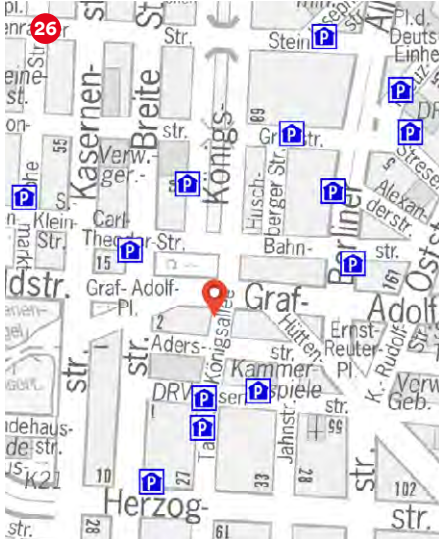

**Excellent Business Center
Düsseldorf**

Königsallee 61
40215 Düsseldorf
+49 211 424 710 00
dus.konigsallee61@regus.com
www.regus.de

**Servicezeiten
Service times**

Täglich | Everyday
8:30 – 18:00 h

DE	EN	
Standorte	Locations	International
Einzelbüros	Individual offices	✓
Einzelarbeitsplätze im Coworking-Bereich	Individual workstations in co-working area	✓
Teambüros	Team offices	✓
Besprechungsräume	Meeting rooms	✓
Eventräume/-flächen	Event rooms/spaces	
Eigene postalische Adresse	Own postal address	
Sekretariatsservice	Secretarial service	✓
Küche	Kitchen	✓
Getränke	Drinks	✓
Eigene Parkplätze	Dedicated parking spaces	✓
Mindestmietzeit	Minimum rental period	1 Tag
Zugangszeiten	Access times	24/7
Regelmäßige Veranstaltungen oder Workshops	Regular events or workshops	✓
Regelmäßige Angebote speziell für Startups	Regular offers especially for start-ups