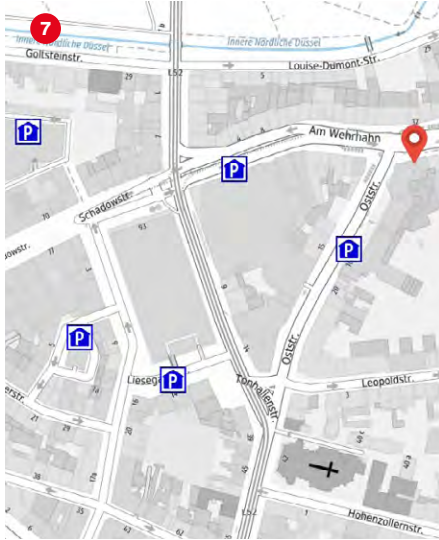

DE Zusätzliche Informationen

Self Check-In rund um die Uhr mit PIN. Sehr zentral gelegen. Flexible Buchungsdauer, ohne Nebenkosten. Wir bieten Wifi, Drucken, Scannen, Schließfächer, Rückzugsräume für Telefonate.

EN Additional Information

Self check-in around the clock with PIN. Very centrally located. Flexible booking period, without extra charges. We offer wifi, printing, scanning, lockers, retreats for phone calls.

DE	EN	
Standorte	Locations	National
Einzelbüros	Individual offices	✓
Einzelarbeitsplätze im Coworking-Bereich	Individual workstations in co-working area	✓
Teambüros	Team offices	✓
Besprechungsräume	Meeting rooms	✓
Eventräume/-flächen	Event rooms/spaces	✓
Eigene postalische Adresse	Own postal address	✓
Sekretariatsservice	Secretarial service	
Küche	Kitchen	✓
Getränke	Drinks	✓
Eigene Parkplätze	Dedicated parking spaces	
Mindestmietzeit	Minimum rental period	1 Tag
Zugangszeiten	Access times	24/7
Regelmäßige Veranstaltungen oder Workshops	Regular events or workshops	✓
Regelmäßige Angebote speziell für Startups	Regular offers especially for start-ups	✓