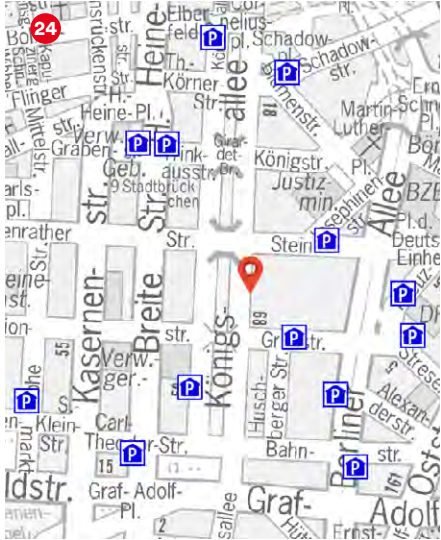

**Dusmann Service
Deutschland GmbH**

Königsallee 60 F
40212 Düsseldorf
+49 211 89 03-0

dusmann-officeduesseldorf@dusmann.de
www.dusmann-office.com/standorte/duesseldorf/

**Servicezeiten
Service times**

Täglich | Everyday
8:00 – 18:00 h