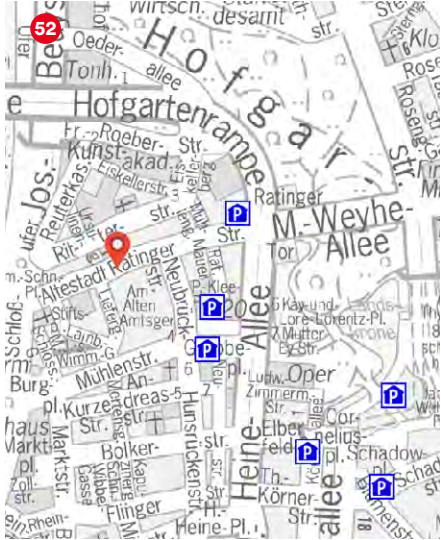

Spaces Andreasquartier

Ratinger Straße 9
40213 Düsseldorf
0800 5222 533

reception.andreasquartier@spacesworks.com
www.spacesworks.com/dusseldorf/andreasquartier

Servicezeiten Service times

Täglich | Everyday
8:30 – 18:00 h