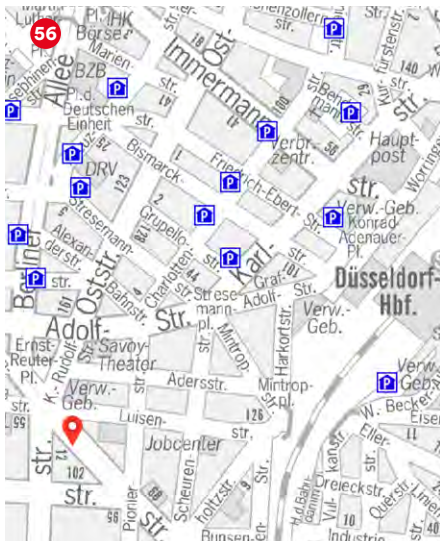

Treibhaus Coworking

Hüttenstraße 27
40215 Düsseldorf
+49 175 8689363
info@treibhaus-coworking.de
www.treibhaus.best-coworking.de

Servicezeiten

Service times
Mo–Fr 8:00 – 18:00 h

DE Zusätzliche Informationen

Dachterrasse, Sportraum, Dusche, Power Nap Area, Kicker, Billardtisch, Yoga- und Öl-Workshops, Design Thinking. Kostenlose Sprechstunden z.B. Steuerberater, Finanzberater.

EN Additional Information

Roof terrace, Sports Area, Shower, Power Nap Area, Table Football, Billiard Table, Yoga- and Oil-Workshops, Design Thinking. Free consulting sessions e.g. tax consultant, financial advisor.

DE	EN	
Standorte	Locations	Lokal
Einzelbüros	Individual offices	
Einzelarbeitsplätze im Coworking-Bereich	Individual workstations in co-working area	✓
Teambüros	Team offices	
Besprechungsräume	Meeting rooms	✓
Eventräume/-flächen	Event rooms/spaces	
Eigene postalische Adresse	Own postal address	✓
Sekretariatsservice	Secretarial service	
Küche	Kitchen	✓
Getränke	Drinks	✓
Eigene Parkplätze	Dedicated parking spaces	
Mindestmietzeit	Minimum rental period	1 Monat
Zugangszeiten	Access times	24/7
Regelmäßige Veranstaltungen oder Workshops	Regular events or workshops	✓
Regelmäßige Angebote speziell für Startups	Regular offers especially for start-ups	✓