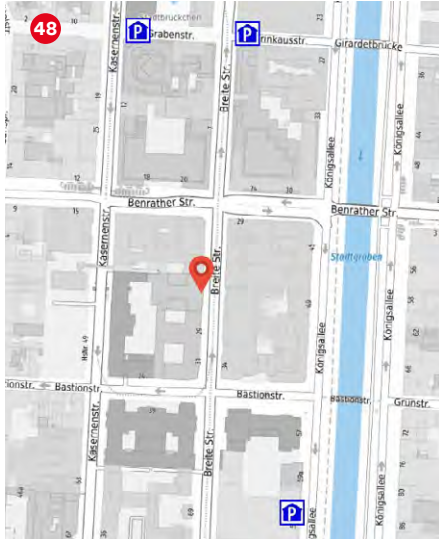

DE Zusätzliche Informationen
Zentral gelegen, historisches Gebäude, Kaffee und Wasser unbegrenzt. Hunde erlaubt in Private Offices. Mieterrabatte in unseren Hotels.

EN Additional Information
Centrally located, historic building, unlimited coffee and water. Dogs allowed in Private Offices. Tenant discounts in our hotels.