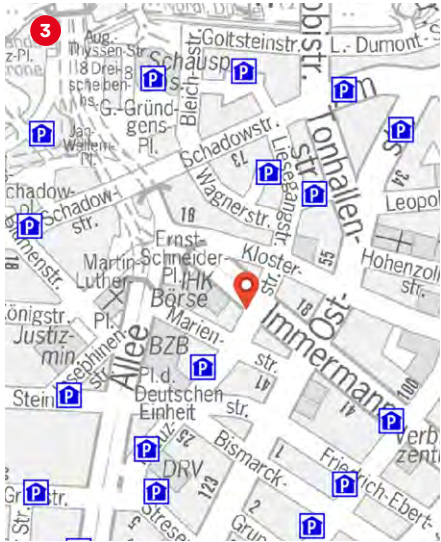

ABD Business Center
Immermannstraße 13
40210 Düsseldorf
+49 211 93 500
info@a-b-d.de
www.a-b-d.de

Servicezeiten
Service times
Mo–Do 9 – 17 h
Fr 9 – 16 h

DE Zusätzliche Informationen
Regelmäßige Workshops zu unternehmensspezifischen Themen wie Datensicherheit, Marketing und Gebrauchsmusterschutz.

EN Additional Information
Regular workshops on topics of interest to entrepreneurs such as data security, marketing and legal protection of registered designs.