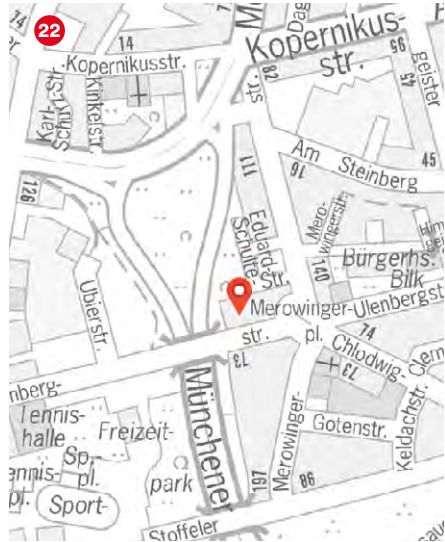

DE Zusätzliche Informationen

Workshops zu Businessplanung, Gesellschaftsrecht, Patentrecht, Business Development, Förderprogramme, Investorensuche, Kooperationsangebote, technologiefokussierte Seminare.

EN Additional Information

Workshops on business planning, company law, patent law, business development, funding programmes, searching for investors, offers of cooperation, seminars with a focus on technology.

DE	EN	
Standorte	Locations	Lokal
Einzelbüros	Individual offices	✓
Einzelarbeitsplätze im Coworking-Bereich	Individual workstations in co-working area	
Teambüros	Team offices	✓
Besprechungsräume	Meeting rooms	✓
Eventräume/-flächen	Event rooms/spaces	✓
Eigene postalische Adresse	Own postal address	✓
Sekretariatsservice	Secretarial service	
Küche	Kitchen	✓
Getränke	Drinks	✓
Eigene Parkplätze	Dedicated parking spaces	✓
Mindestmietzeit	Minimum rental period	3 Monate
Zugangszeiten	Access times	24/7
Regelmäßige Veranstaltungen oder Workshops	Regular events or workshops	✓
Regelmäßige Angebote speziell für Startups	Regular offers especially for start-ups	✓