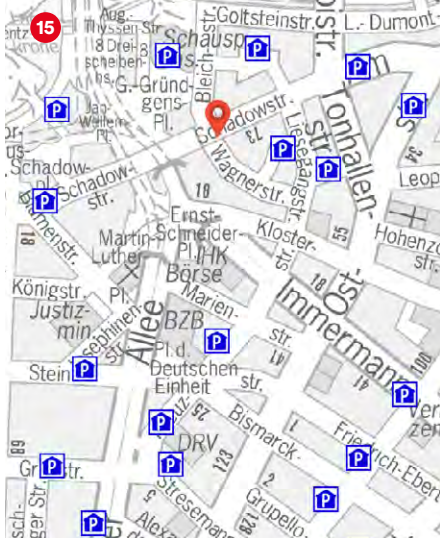

Comfort Offices Schadowstraße

Schadowstraße 63
40212 Düsseldorf
+49 211 13866-0
mail@comfort-offices.com
www.comfort-offices.com

Servicezeiten Service times

Mo-Do 8:00 – 18:00 h

DE	EN	
Standorte	Locations	Lokal
Einzelbüros	Individual offices	✓
Einzelarbeitsplätze im Coworking-Bereich	Individual workstations in co-working area	✓
Teambüros	Team offices	✓
Besprechungsräume	Meeting rooms	✓
Eventräume/-flächen	Event rooms/spaces	
Eigene postalische Adresse	Own postal address	✓
Sekretariatsservice	Secretarial service	✓
Küche	Kitchen	✓
Getränke	Drinks	✓
Eigene Parkplätze	Dedicated parking spaces	✓
Mindestmietzeit	Minimum rental period	1 h
Zugangszeiten	Access times	24/7
Regelmäßige Veranstaltungen oder Workshops	Regular events or workshops	
Regelmäßige Angebote speziell für Startups	Regular offers especially for start-ups