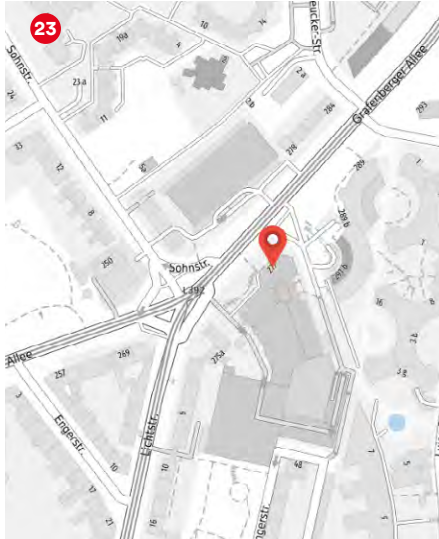

DE Zusätzliche Informationen
Die Lage im Stapelmannhaus, ist sehr gut erreichbar. Wir bieten einen eigenen Telefonservice und alle Bürotätigkeiten an.

EN Additional Information
The location in the Stapelmannhaus, is very well accessible. We offer our own telephone service and all office activities services.