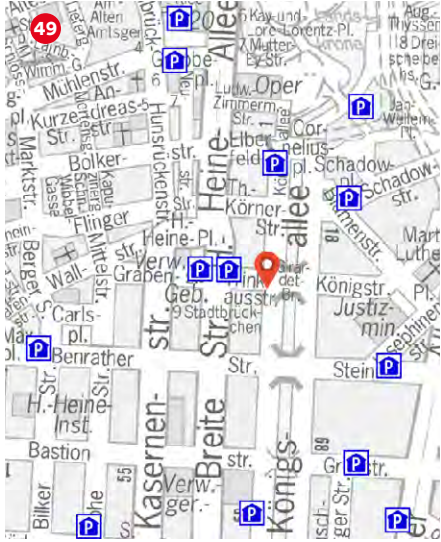

**Satellite Office
Düsseldorf**

Königsallee 27
40212 Düsseldorf
+49 211 238 55 500
counterD@satelliteoffice.de
www.satelliteoffice.de/duesseldorf-koenigsallee/

**Servicezeiten
Service times**
Mo–Fr 8:00 – 18:00 h

DE Zusätzliche Informationen
Regelmäßige Events und Förderprogramme wie z.B. die WSC Women Startup Challenge.

EN Additional Information
Regular events and funding programmes such as the WSC Women Startup Challenge.