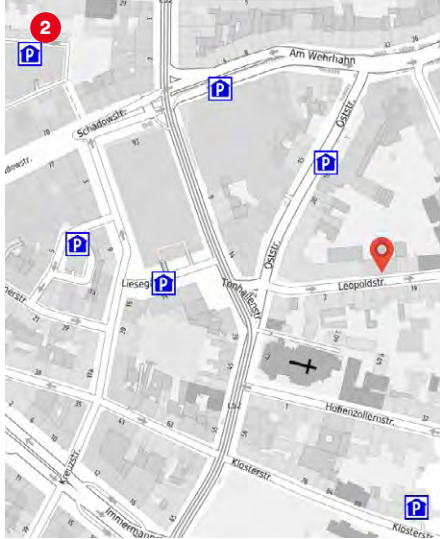

3RD/ROOM
Leopoldstraße 16
40211 Düsseldorf
+49 15732646892
info@3rd-room.com
www.3rd-room.com

Servicezeiten
Service times
Täglich | Everyday
9:00 – 20:00 h

DE Zusätzliche Informationen

Klein, familiär und persönlich.
Jedes Büro ist wie ein Wohnzimmer eingerichtet.
Unser Space ist mit viel Liebe und Leidenschaft ausgestattet.

EN Additional Information

Small, familiar and personal.
Each office is furnished like a living room. Our space is furnished with love and passion.

DE	EN	
Standorte	Locations	Lokal
Einzelbüros	Individual offices	
Einzelarbeitsplätze im Coworking-Bereich	Individual workstations in co-working area	✓
Teambüros	Team offices	✓
Besprechungsräume	Meeting rooms	✓
Eventräume/-flächen	Event rooms/spaces	✓
Eigene postalische Adresse	Own postal address	✓
Sekretariatsservice	Secretarial service	✓
Küche	Kitchen	✓
Getränke	Drinks	✓
Eigene Parkplätze	Dedicated parking spaces	✓
Mindestmietzeit	Minimum rental period	
Zugangszeiten	Access times	24/7
Regelmäßige Veranstaltungen oder Workshops	Regular events or workshops	✓
Regelmäßige Angebote speziell für Startups	Regular offers especially for start-ups	✓