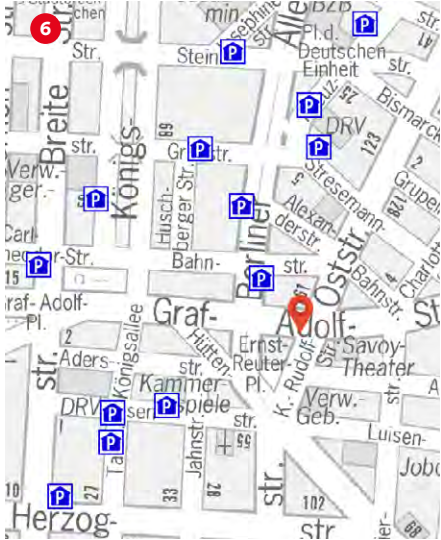

AREO Treibhaus
Graf-Adolf-Straße 41
40210 Düsseldorf
www.treibhaus-duesseldorf.de

Servicezeiten
Service times
Täglich | Everyday
8:00 – 18:00 h

Ansprechpartner vor Ort:
Saskia Hansen-Lässig
hansen@areoholding.com
+49 175 8689363

DE	EN	
Standorte	Locations	National
Einzelbüros	Individual offices	✓
Einzelarbeitsplätze im Coworking-Bereich	Individual workstations in co-working area	
Teambüros	Team offices	✓
Besprechungsräume	Meeting rooms	✓
Eventräume/-flächen	Event rooms/spaces	
Eigene postalische Adresse	Own postal address	✓
Sekretariatsservice	Secretarial service	
Küche	Kitchen	✓
Getränke	Drinks	
Eigene Parkplätze	Dedicated parking spaces	
Mindestmietzeit	Minimum rental period	6 Monate
Zugangszeiten	Access times	24/7
Regelmäßige Veranstaltungen oder Workshops	Regular events or workshops	
Regelmäßige Angebote speziell für Startups	Regular offers especially for start-ups