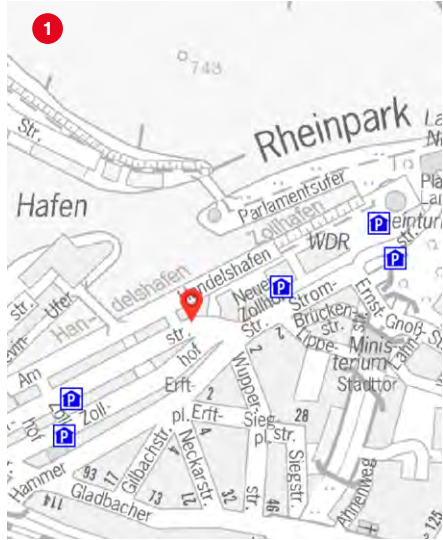

DE Zusätzliche Informationen
Frühstücks-, Salat-, Mittags-
buffet, Afterwork-Partys,
Kochkurse, Tischtennis

EN Additional Information
Breakfast-, Salad-, lunchbuffet,
After-Work Parties,
Cooking courses, Table Tennis.