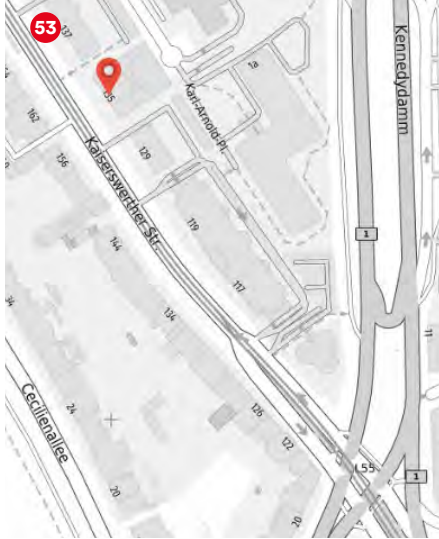

Spaces
Kennedydamm
Kaiserswerther Straße 135
40474 Düsseldorf
+49 211 54051600
reception.kennedydamm@spacesworks.com
www.spacesworks.com/dusseldorf/kennedydam

Servicezeiten
Service times
Täglich | Everyday
9:00 – 17:00 h

DE Zusätzliche Informationen

Die Designerbüros mit ihren lichtdurchfluteten Räumen liegen direkt am Rhein, im Modeviertel Düsseldorfs, umgeben von üppigen Grünanlagen. Schnelles WLAN, eigene Terrassen, Fahrräder.

EN Additional Information

The designer offices with their light-flooded rooms are located directly on the Rhine, in Düsseldorf's fashion district, surrounded by lush green spaces. Fast Wi-Fi, your own terraces, bicycles.

DE	EN	
Standorte	Locations	International
Einzelbüros	Individual offices	✓
Einzelarbeitsplätze im Coworking-Bereich	Individual workstations in co-working area	✓
Teambüros	Team offices	✓
Besprechungsräume	Meeting rooms	✓
Eventräume/-flächen	Event rooms/spaces	✓
Eigene postalische Adresse	Own postal address	✓
Sekretariatsservice	Secretarial service	✓
Küche	Kitchen	✓
Getränke	Drinks	✓
Eigene Parkplätze	Dedicated parking spaces	✓
Mindestmietzeit	Minimum rental period	1 Monat
Zugangszeiten	Access times	24/7
Regelmäßige Veranstaltungen oder Workshops	Regular events or workshops	
Regelmäßige Angebote speziell für Startups	Regular offers especially for start-ups	✓